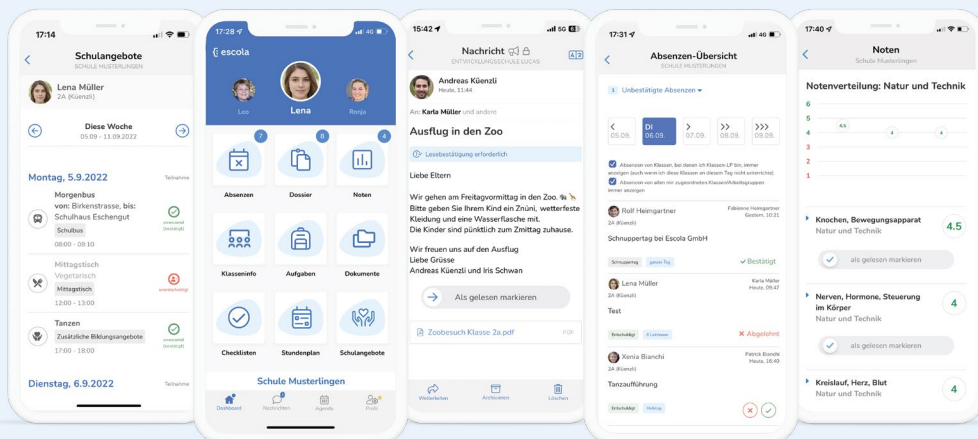

Transparent testen

Schlüpfen Sie auf unserer Testplattform in verschiedene Rollen wie Admin/SL/Verwaltung, Lehrperson/SHP, Schülerin und Mutter und testen Escola auf Herz und Nieren. Ebenfalls transparent einsehbar – unsere Preise: escola.ch/offerte

Der Escola-Kosmos

In unserem Escola-Kosmos sind der Schulmanager mit seinen diversen Modulen, die Förderplanung, die Schulangebote, die Lernwelt, der Webaufttritt und die Escola App uneingeschränkt miteinander kombinierbar und über ein Login erreichbar.

Kollaborativ

Die gesamte Escola-Plattform fördert das kollaborative Arbeiten aller Schulbeteiligten. Ein detailliertes Rollen- und Rechte-Management gewährleistet, dass alle Schulbeteiligten nur das sehen können, wofür Sie Einsichtsrechte haben.

Die App als perfekte Ergänzung zu Escola

Schulkommunikation, die passt: Escola App

✓ Einfache Kommunikation:

Mit Eltern, Schüler:innen und Kollegium via Messenger kommunizieren. Mit Lesebestätigung und Übersetzungen in über 60 Sprachen.