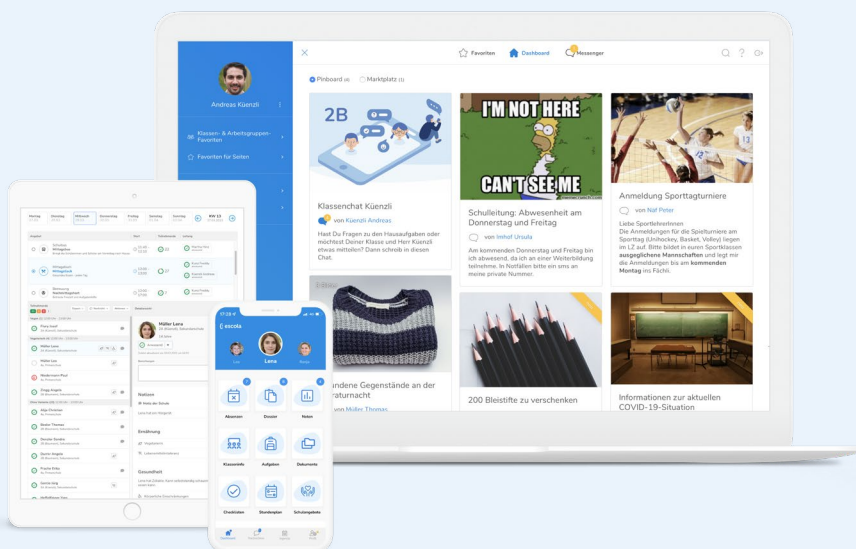

Dieter Rüttimann

Gründer, Gesamtschule Unterstrass AG

«Neben dem zuverlässigen Support bietet Escola viele tolle Features wie z.B. die Escola App. Die Kommunikation zwischen Lehrpersonen, Schülerinnen, Schüler und Eltern ist damit einfach und schnell.»

Bastian Oberholzer

KITS-Support & Lehrperson, Schule Im Birch

«Escola ist ein Schritt zur Digitalisierung, der in vielen Aspekten gewinnbringend ist. Escola trägt dazu bei, einen transparenten Schulalltag zu leben. Alles, was man im Alltag braucht, ist an einem Ort, auf den alle beteiligten Personen Zugriff haben. Dies erleichtert Kommunikation, Absenzen-Organisation, Übersicht über Dossier-Einträge, Noten und Förderplanungen. Weitere Module wie Hausaufgaben oder Checklisten runden dieses umfassende Angebot ab.»